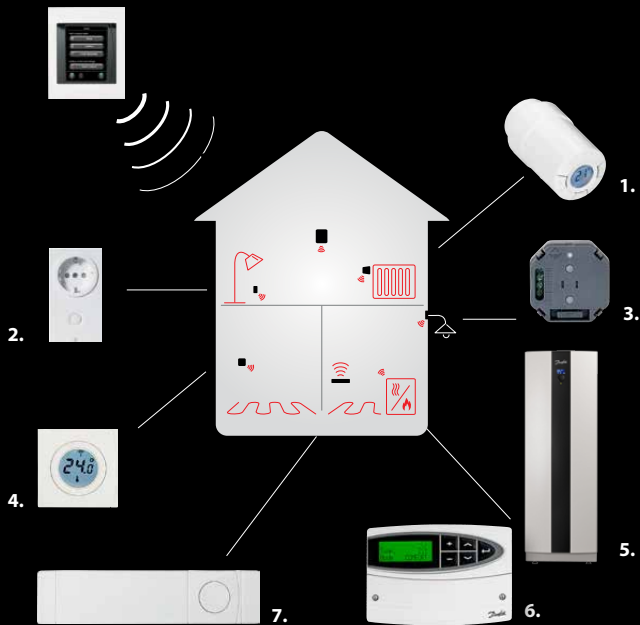

När du vill uppgradera inomhusklimatet på ett smart sätt är Danfoss One® alternativet för smidig kontroll på din bostads värme och elförbrukning. Via Danfoss One® sammankopplas enkelt golvvärme och radiatortermostater till husets värmekälla, så som fjärrvärme eller värmepump. Ytterligare hanterar Danfoss One® även styrning av elektroniska apparater och belysning i hemmet. Detta ger både besparingar och personlig kontroll av bostadens energianvändning.

Danfoss One®

Intelligent styrning av ditt inomhusklimat för optimal komfort

Med centralenheten Danfoss Link™ CC kontrollerar du enkelt och energismart hemmets värmesystem. Via trådlös kommunikation mellan bostadens värmeprodukter och centralenheten säkerställs optimal temperatur. Vi kallar lösningen Danfoss One®.

1 centralenhet
ger dig personlig kontroll på värmen och samtidigt energibesparingar.

Danfoss One® integrerar hemmets alla komfortrelaterade enheter

1. **living connect®**
Elektronisk radiatortermostat
2. **Danfoss Link™ PR**
Relä till stickpropp för elektrisk styrning på/av
3. **Danfoss Link™ HR**
Inbyggnadsrelä för elektrisk styrning på/av
4. **Danfoss Link™ RS**
Rumstermostat för styrning av radiator och golvvärme
5. **Värmekälla - Värmepump**
Danfoss värmepump för vätska/vatten eller luft/vatten, ansluts med *Danfoss Link™ HP kit*
6. **Värmekälla - Fjärrvärme**
ECL Comfort 110 med väderkompensering, ansluts med *Danfoss Link™ Gateway (DLG)*
7. **Danfoss Link™ HC**
Kontrollbox för vattenburen golvvärme

Tillbehör

Anslutning värmepump
Danfoss Link™ HP Kit

Anslutning fjärrvärme
Danfoss Link™ Gateway (DLG)

Signalförstärkare
Danfoss Link™ RU

Danfoss One® intelligent inomhuskomfort - helt enkelt.

Föreställ dig att hemmets värmesystem, lampor och till och med kaffebryggaren kan styras helt automatiskt. Att aldrig mer behöva tänka på att tända, släcka, skruva upp eller ned värmen. Vi kallar lösningen Danfoss One®.