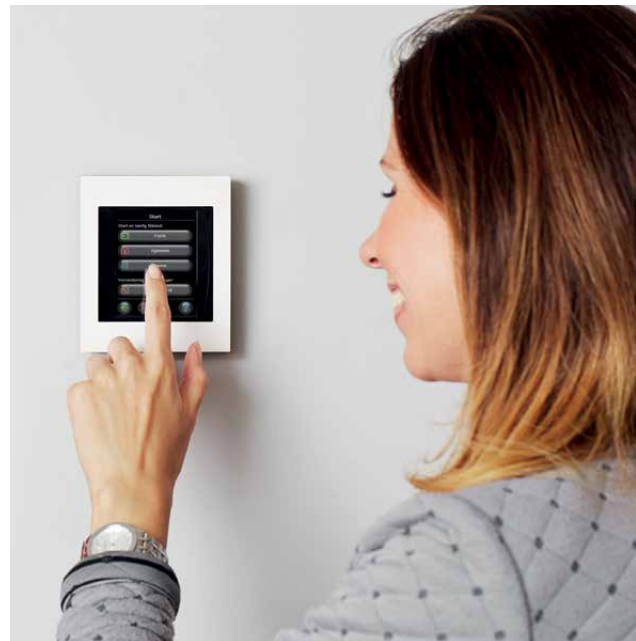

När du vill uppgradera inomhusklimatet på ett smart sätt är Danfoss One® alternativet för smidig kontroll på din bostads värme och elförbrukning. Via Danfoss One® sammankopplas enkelt golvvärme och radiatortermostater till husets värmekälla, så som fjärrvärme eller värmepump. Ytterligare hanterar Danfoss One® även styrning av elektroniska apparater och belysning i hemmet. Detta ger både besparingar och personlig kontroll av bostadens energianvändning.

Tillbehör

Anslutning värmepump
Danfoss Link™ HP Kit

Anslutning fjärrvärme
Danfoss Link™ Gateway (DLG)

Signalförstärkare
Danfoss Link™ RU

Danfoss One® intelligent inomhuskomfort - helt enkelt.

Föreställ dig att hemmets värmesystem, lampor och till och med kaffebryggaren kan styras helt automatiskt. Att aldrig mer behöva tänka på att tända, släcka, skruva upp eller ned värmen. Vi kallar lösningen Danfoss One®.

Lösningen är uppbyggd kring den intelligenta centralenheten *Danfoss Link™ CC* som kontrollerar allt ifrån hemmets radiatortermostater och golvvärme till själva värmekällan.

Du kan enkelt ansluta en eller flera komponenter och bygga ihop din egen *Danfoss One®*-lösning för att skapa ett slags smart nätverk inomhus för värmeprodukter. Detta säkerställer att önskad temperatur i bostaden uppnås automatiskt. Med den smidiga lösningen *Danfoss One®* får du både energibesparingar och behaglig komfort i ditt hem.